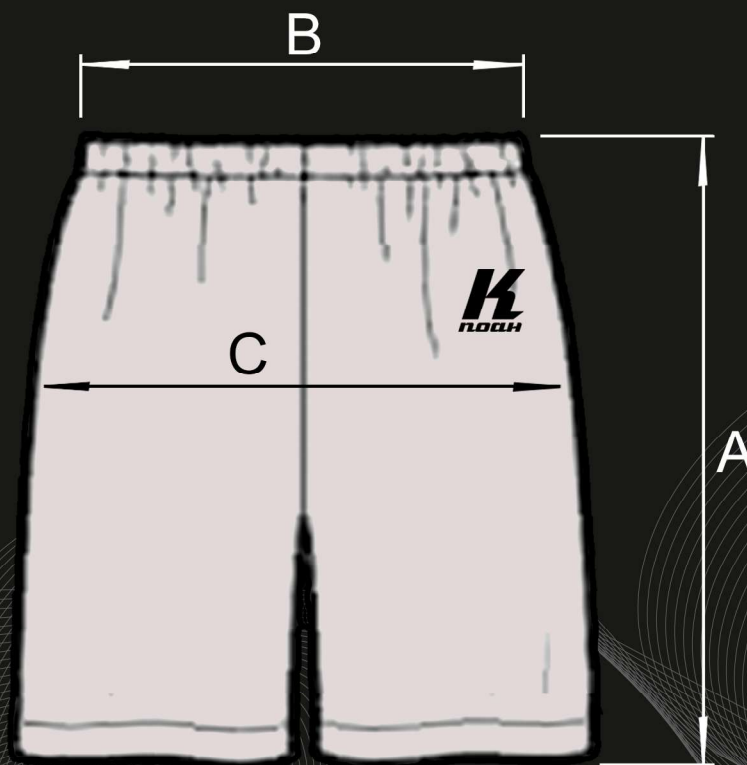

Premium Mesh-Short 8" Inseam
Performance Mesh-Short 8" Inseam

Mesh-Short 8" Inseam	A		B		C	
	Inch	cm	Inch	cm	Inch	cm
Jr. S	16,5	42	16,5	42	18,9	48
Jr. M	17,1	43,5	17,3	44	19,7	50
Jr. L	17,7	45	18,1	46	20,3	51,5
Jr. XL	18,3	46,5	18,9	48	21,1	53,5
S	18,7	47,5	20,5	52	22,4	57
M	19,3	49	21,3	54	23,2	59
L	20,5	52	22,0	56	24,0	61
XL	20,9	53	22,8	58	24,8	63
XXL	20,9	53	23,6	60	25,6	65
3XL	21,1	53,5	24,4	62	26,2	66,5
4XL	21,5	54,5	25,0	63,5	27,0	68,5
5XL	21,7	55	26,0	66	27,6	70