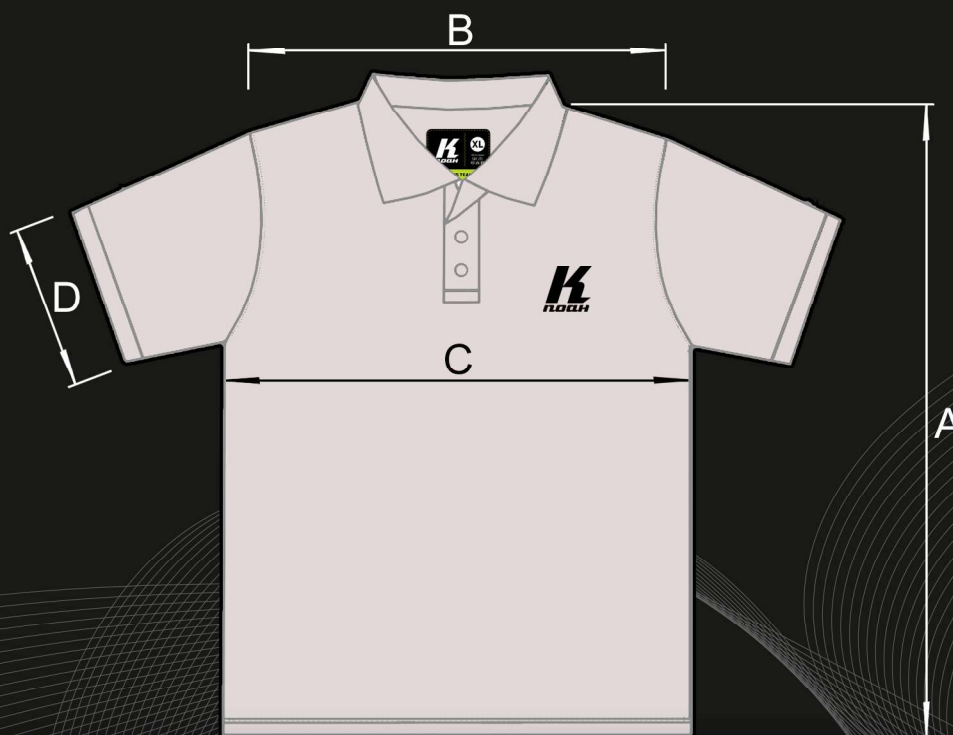

Custom Polo Seattle
 Custom Polo Toronto
 Custom Polo Tennessee

Polo	A		B		C		D	
	Inch	cm	Inch	cm	Inch	cm	Inch	cm
Jr. S								
Jr. M								
Jr. L	24,4	62			17,3	44		
Jr. XL	25,6	65			18,5	47		
S	27,2	69			19,7	50		
M	28,3	72			20,9	53		
L	29,1	74			22,0	56		
XL	29,9	76			23,2	59		
XXL	31,1	79			24,4	62		
3XL	31,9	81			26,0	66		
4XL	33,1	84			27,2	69		
5XL								
Women XS	24,4	62			18,5	47		
Women S	24,8	63			18,9	48		
Women M	25,2	64			19,3	49		
Women L	25,6	65			19,7	50		
Women XL	26,0	66			20,1	51		
Women XXL	26,4	67			20,5	52		