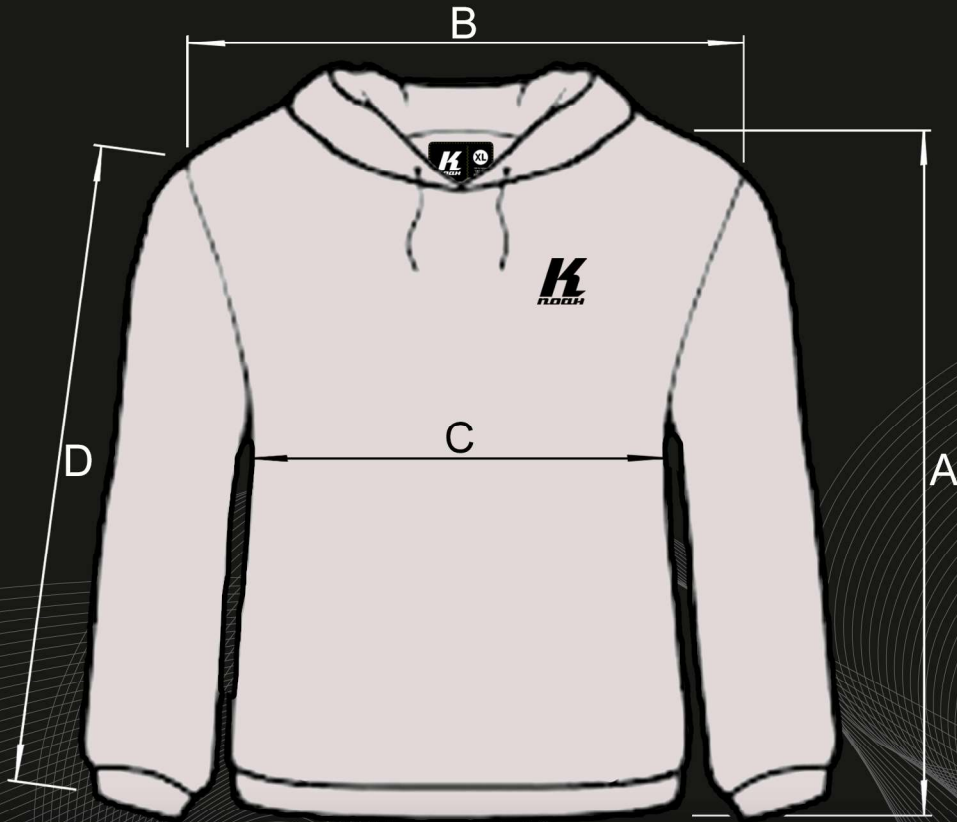

Custom Hoodie Michigan

Hoodie Michigan	A		B		C		D	
	Inch	cm	Inch	cm	Inch	cm	Inch	cm
Jr. S	20,9	53			17,5	44,5	23,2	59
Jr. M	22,6	57,5			18,3	46,5	25,0	63,5
Jr. L	23,8	60,5			19,7	50	26,4	67
Jr. XL	24,4	62			20,7	52,5	28,1	71,5
XS	25,0	63,5			20,5	52	28,5	72,5
S	26,4	67			21,7	55	29,9	76
M	27,2	69			23,2	59	31,1	79
L	28,7	73			24,6	62,5	33,7	85,5
XL	29,5	75			25,8	65,5	35,2	89,5
XXL	30,3	77			27,6	70	36,6	93
3XL	31,5	80			29,3	74,5	37,4	95
4XL	32,5	82,5			30,5	77,5	38,4	97,5
5XL	33,7	85,5			32,5	82,5	40,9	104