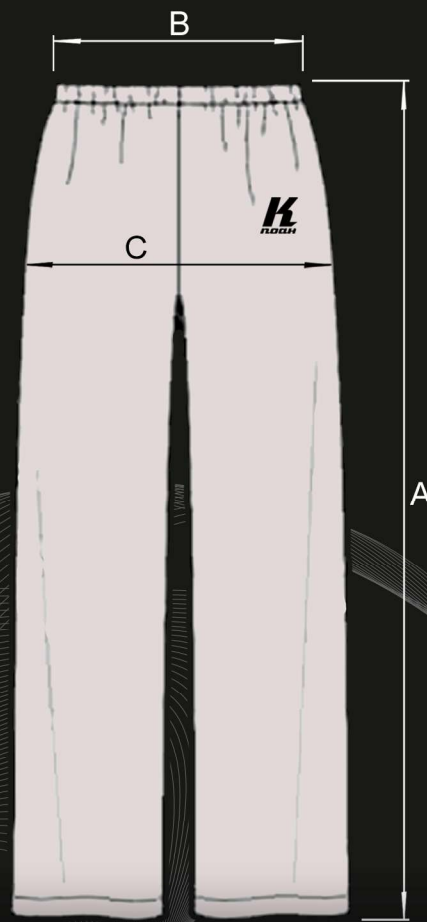

# Custom Athletic-Pant Boston

Athletic-Pant Boston	A		B		C	
	Inch	cm	Inch	cm	Inch	cm
Jr. S	35,6	90,5	13,4	34	18,9	48
Jr. M	36,2	92	13,4	34	20,1	51
Jr. L	37,4	95	14,0	35,5	20,5	52
Jr. XL	38,6	98	14,0	35,5	20,6	52,4
XS	40,2	102	13,8	35	21,3	54
S	41,3	105	13,8	35	21,7	55
M	42,1	107	14,6	37	21,9	55,5
L	42,5	108	15,0	38	23,2	59
XL	43,9	111,5	15,7	40	23,2	59
XXL	44,3	112,5	16,1	41	24,0	61
3XL	44,7	113,5	16,5	42	25,2	64
4XL	44,9	114	16,9	43	26,0	66
5XL	45,1	114,5	17,3	44	26,4	67